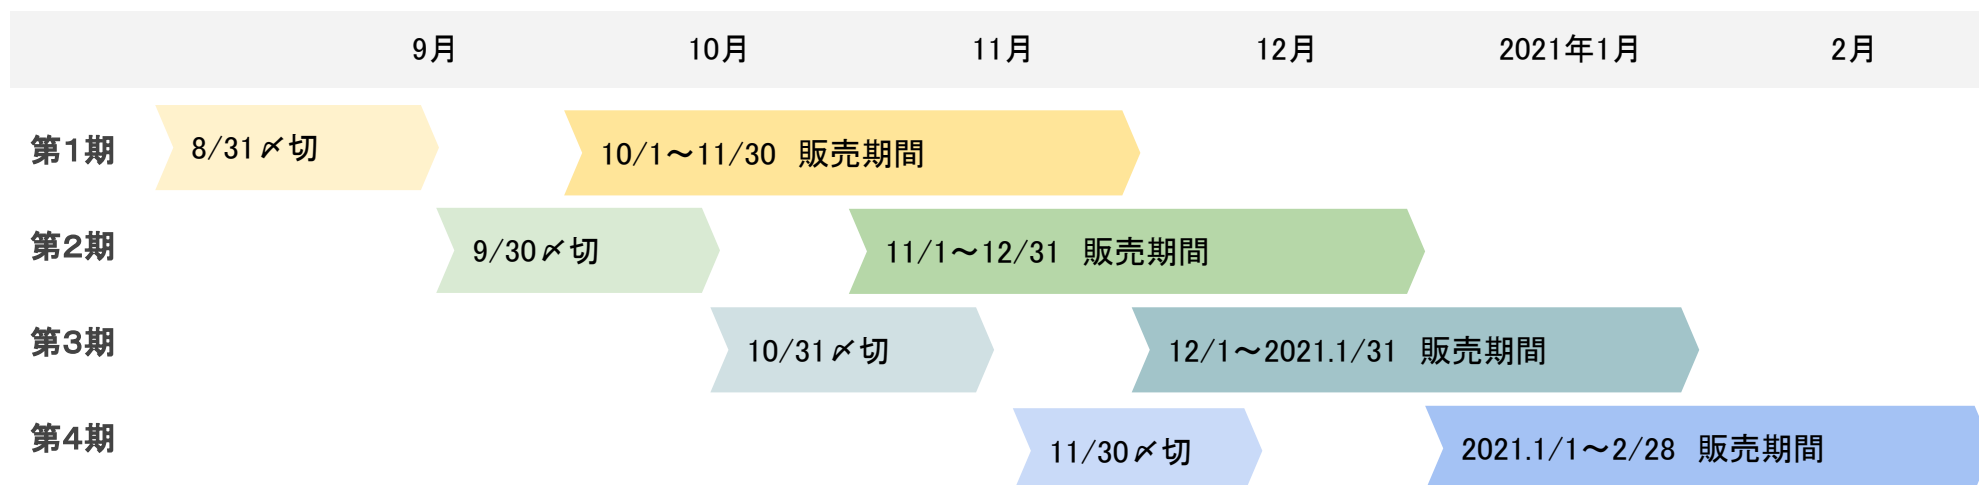

■スケジュール

函館ヤマト運輸へ
持込ください

函館ヤマト運輸にて
引き取りください

	商品提案 募集〆切	選考	結果報告	運送準備	レラへ運送	商品掲載作業 (写真撮影)	店舗/サイト 販売開始	販売商品返送	返却商品引取
第1期	8/31	9/8	9/9	9/17	9/18	9/23	10/1-11/30	12/17	12/18
第2期	9/30	10/8	10/9	10/19	10/20	10/22	11/1-12/31	1/13	1/14
第3期	10/31	11/10	11/11	11/18	11/19	11/20	12/1-1/31	2/11	2/12
第4期	11/30	12/8	12/9	12/17	12/18	12/21	1/1-2/28	3/10	3/11

※販売結果: 翌月7日頃までに報告、販売金額の支払い: 翌月10日支払い

※写真撮影がある商品については、ヤマト運輸へ商品を持ち込む際に撮影用サンプル2個も持ち込みください。撮影に関しては事前確認いたします。