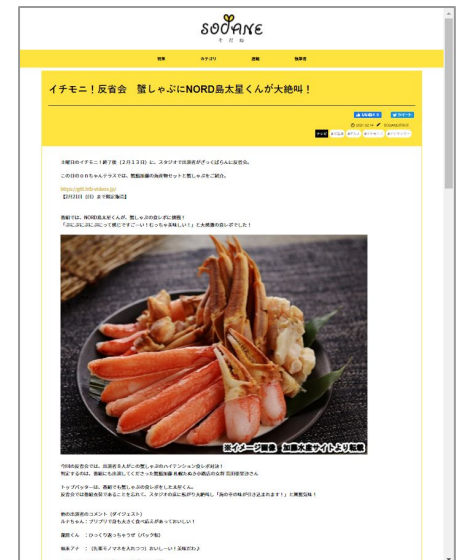

■イチモニ(土曜放送)、Youtube HTB公式チャンネル

※2020年度は試行期間として、12月と2月の2回放送されました

■オンラインショップ掲載

■メディアサイト「SODANE」

2021年放送予定枠

2021年度(4~12月)は下記の「テレビ通販」部分が放送予定になっております。※予定が変更になることもございます。

	土曜日	企画
4月	3日	
	10日	
	17日	テレビ通販
	24日	
5月	1日	テレビ通販
	8日	
	15日	
	22日	テレビ通販
	29日	
6月	5日	テレビ通販
	12日	
	19日	テレビ通販
	26日	